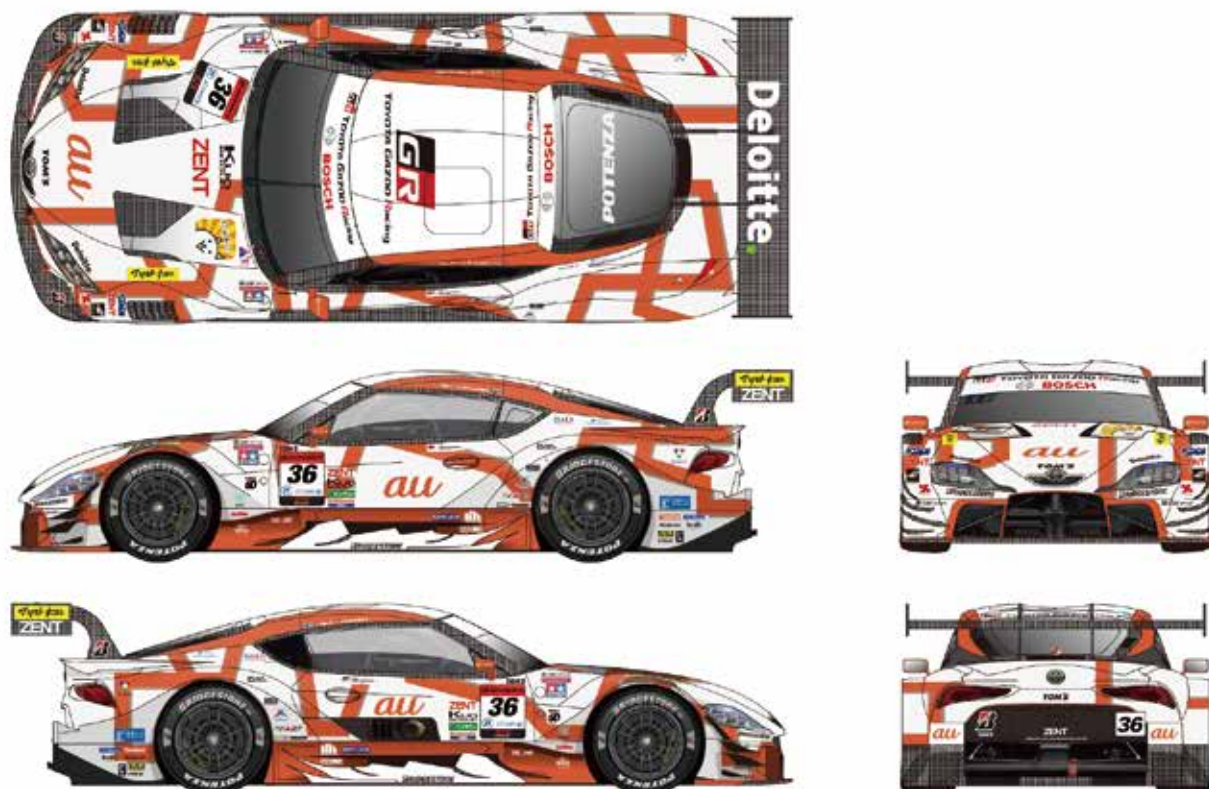

創業25周年記念事業

SUPER GT500 TOM'S Racing #36号車 スポンサー契約を締結

TOM'S

Entowa's[®] NUSH

NUSH (Entowa's)では創業25周年記念事業として
SUPER GT500/TOM'S Racing #36号車とスポンサー契約を締結し
au TOM'S GR Supra #36」をスポンサードし応援します。

SUPER GTとは、国内外の高性能な乗用車であるGTカーをベースにしたレーシングカーで行われる国内最高峰のツーリングカーレースシリーズ戦です。馬力が異なるクラス GT500・GT300のマシンが同レースにて同じコースを走り、優勝を目指すレースがSUPER GTです。